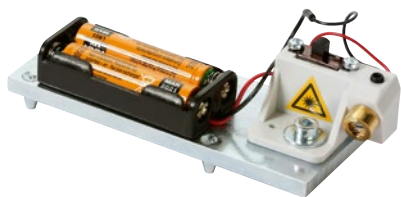

Příslušenství řezaček 795

Číslo výrobku

00795-20088

EAN

4007885242538

* Uvedená kapacita řezačky se vztahuje na papír s tloušťkou 80 g/m² a je závislá na vlastnosti, kvalitě a stavu papíru. Všechny údaje spočívají na analogii 10 listů = výška řezu 1 mm a při výběru řezačky mohou sloužit jako orientační pomůcka.