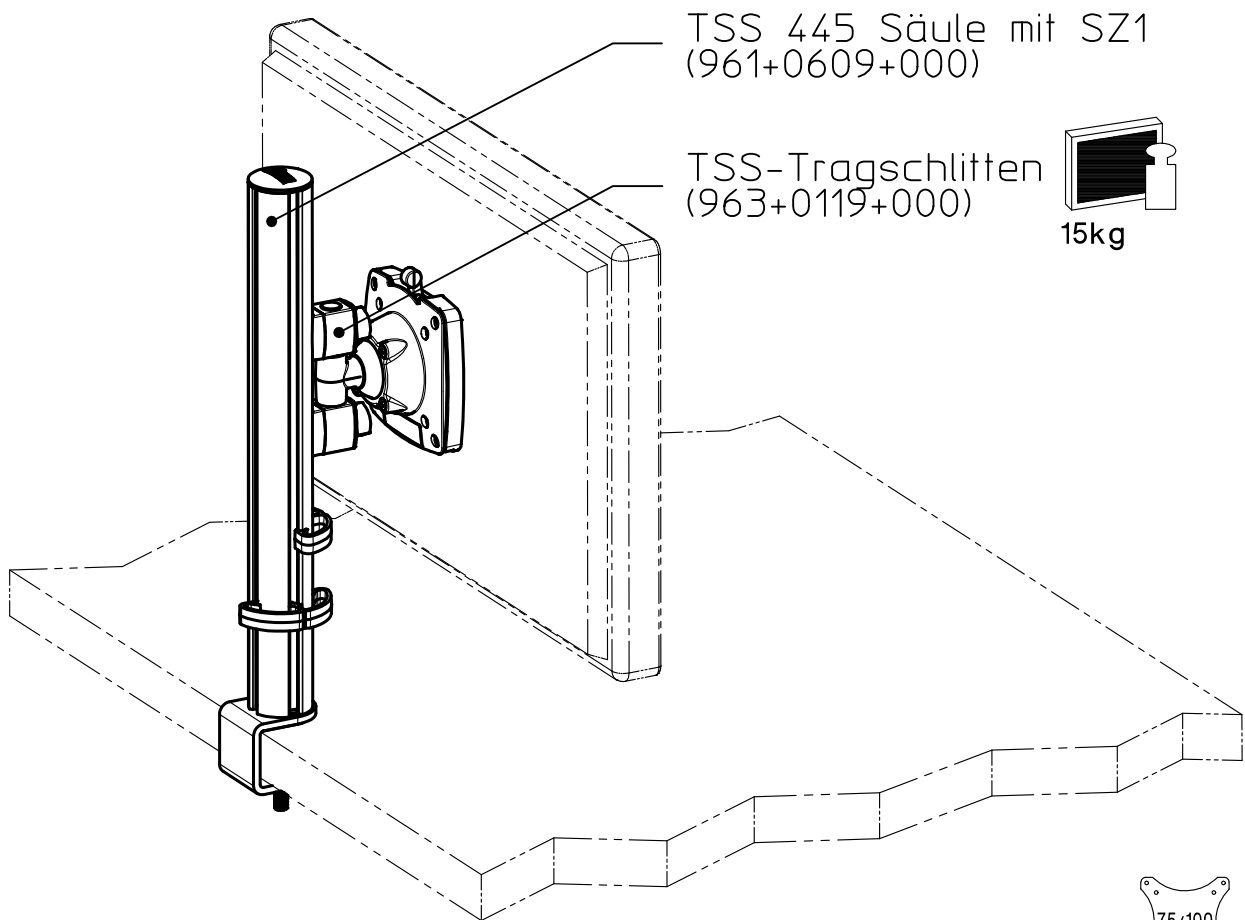

Datenblatt:

DB 220+0230+000 TSS Single Tragschlitten

MPS-Set

TSS 445 Säule mit SZ1  
(961+0609+000)

TSS-Tragschlitten  
(963+0119+000)

15kg

Technische und Design Änderungen vorbehalten!  
Technical and design modifications reserved! 27.02.19