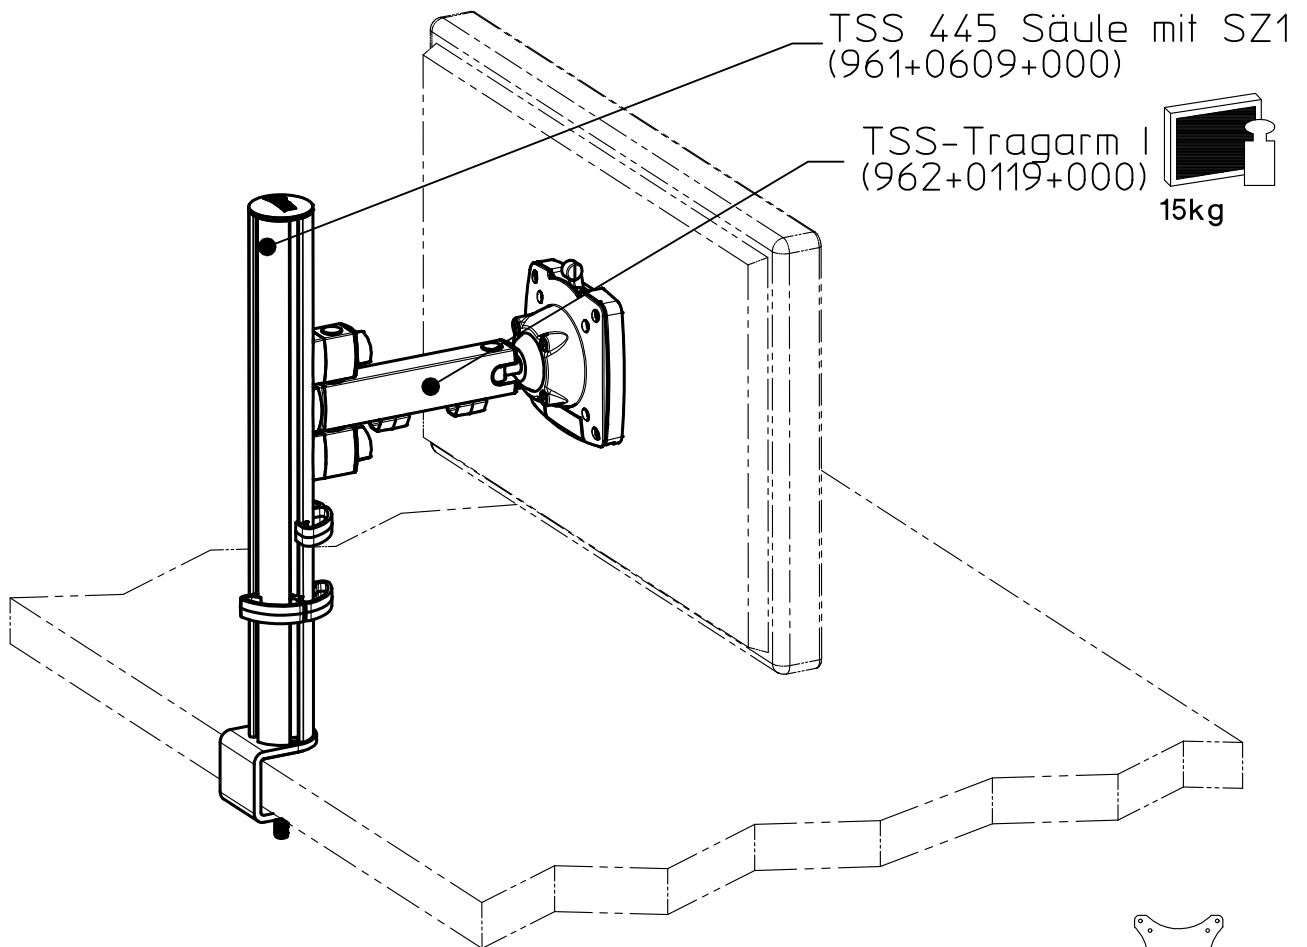

Datenblatt:

DB 220+0240+000 TSS Single Tragarm

MPS-Set

TSS 445 Säule mit SZ1  
(961+0609+000)

TSS-Tragarm I  
(962+0119+000)

15kg

STANDARD