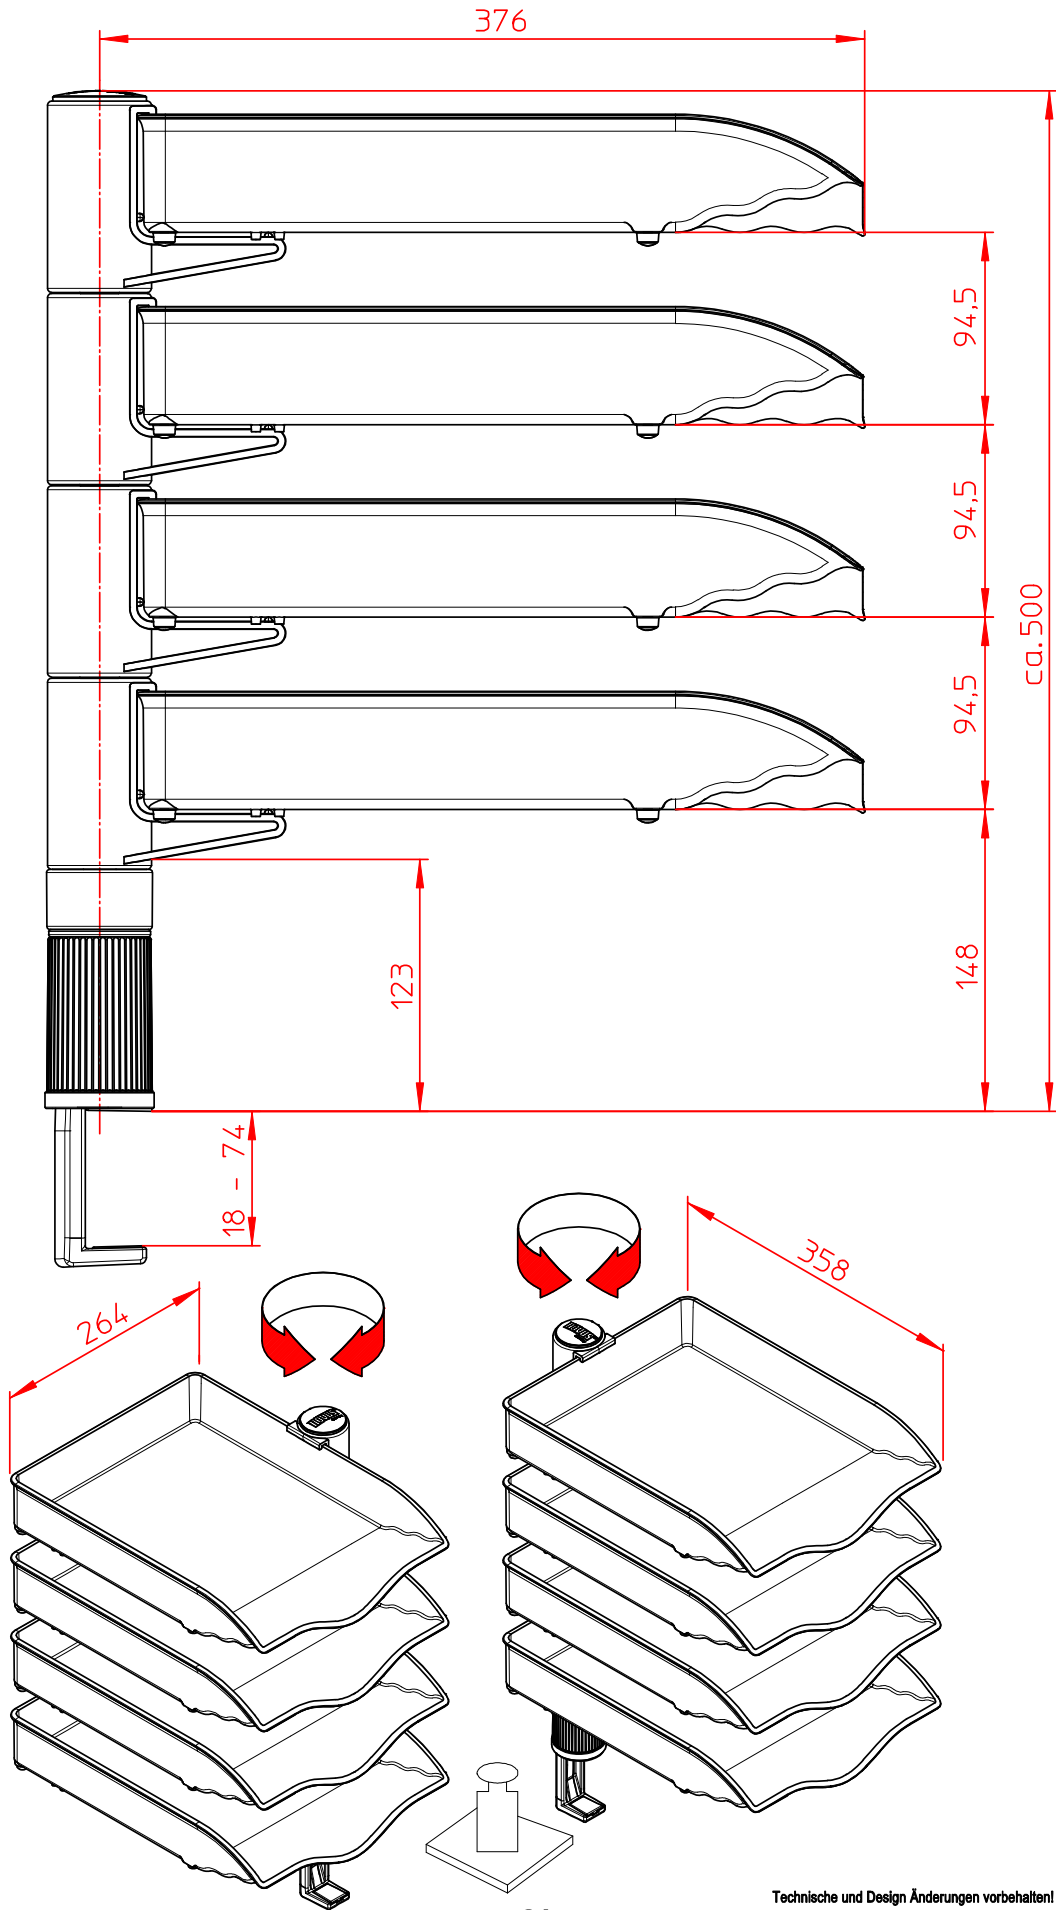

Datenblatt:

720+400*+000

CS CopySwinger IV

Ausgegeben von iprint am 11.10.2022 / 11:37

Technische und Design Änderungen vorbehalten!
Technical and design modifications reserved! 16.10.07

859-0528