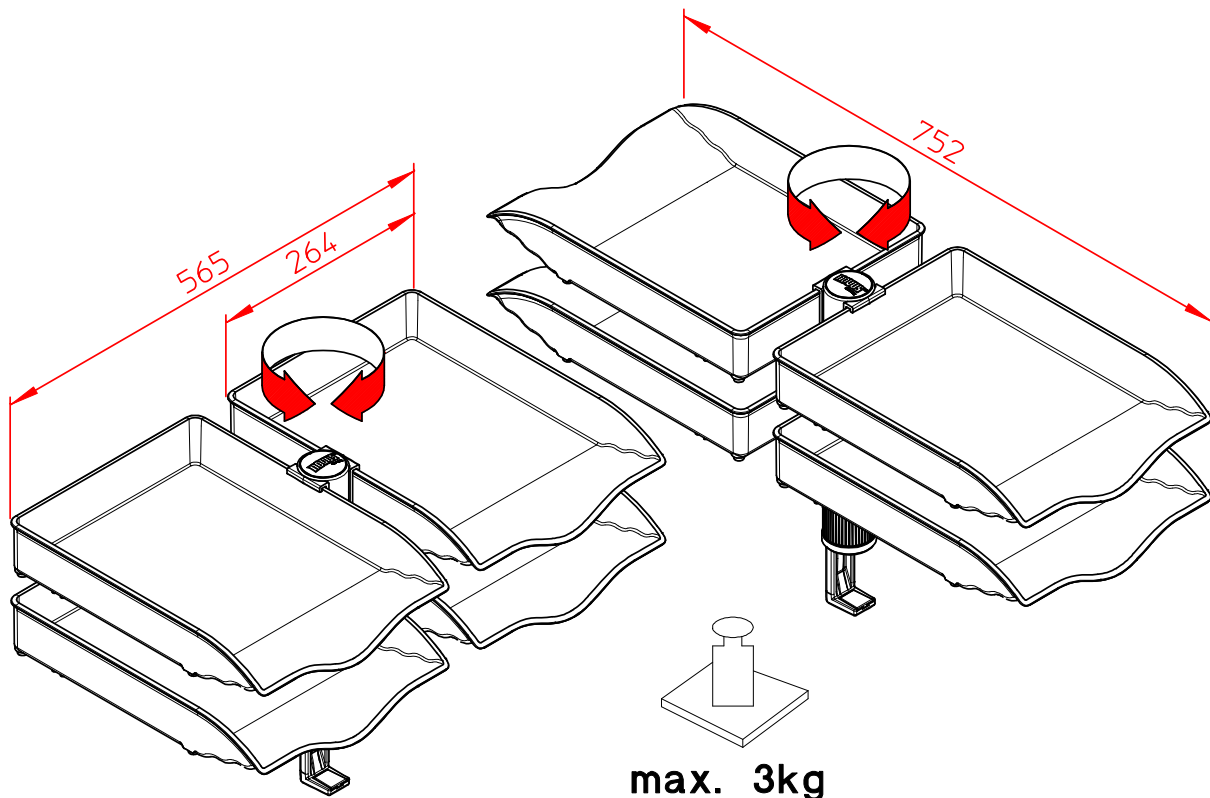

Datenblatt:

721+400*+000

CS CopySwinger Duo II

novus[®]

Ausgegeben von iprint am 11.10.2022 / 11:37

Technische und Design Änderungen vorbehalten!
Technical and design modifications reserved! 10.10.07

859-0628