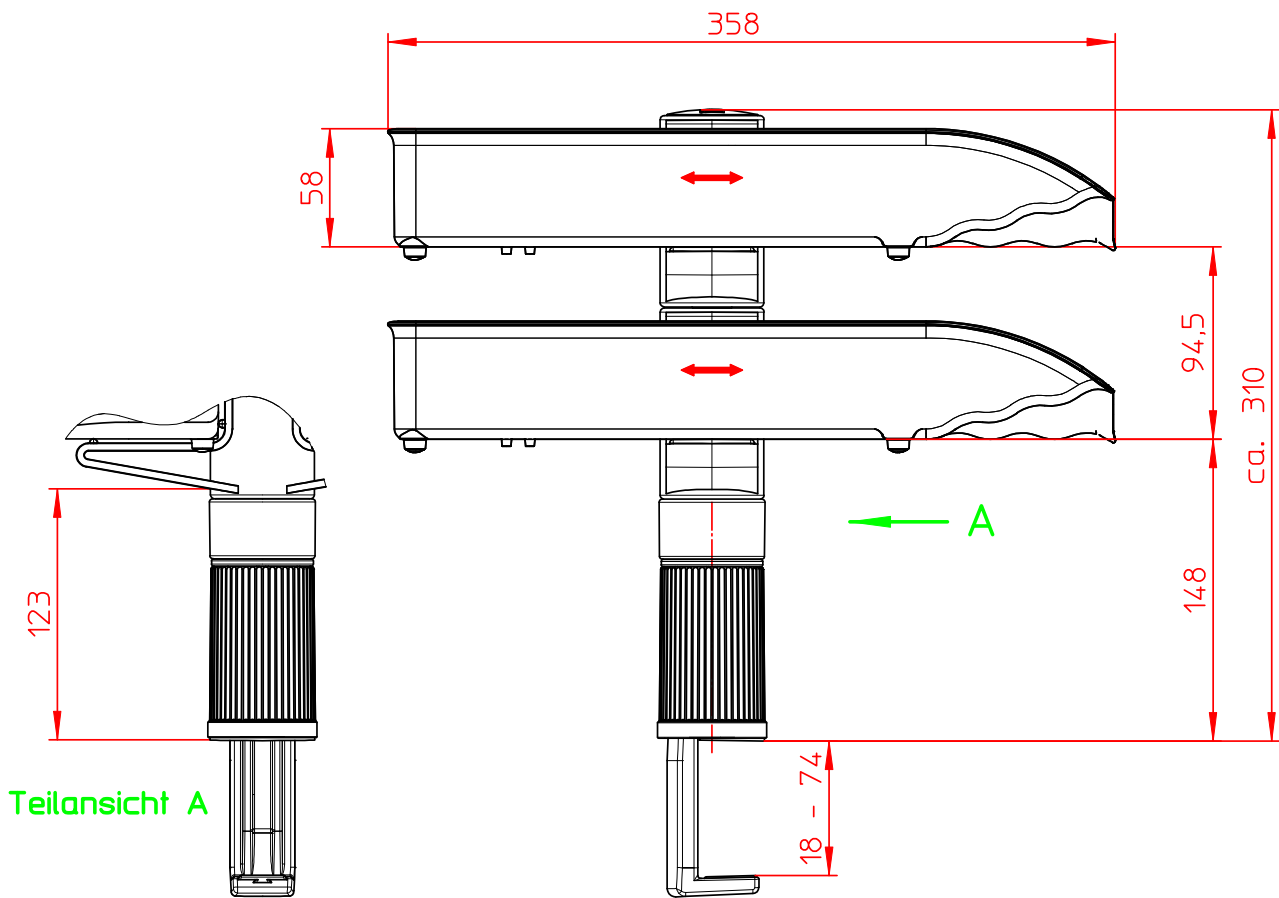

Datenblatt:

721+400*+000

CS CopySwinger Duo II

novus[®]

Ausgegeben von iprint am 11.10.2022 / 11:37

Technische und Design Änderungen vorbehalten!
Technical and design modifications reserved! 10.10.07

859-0628