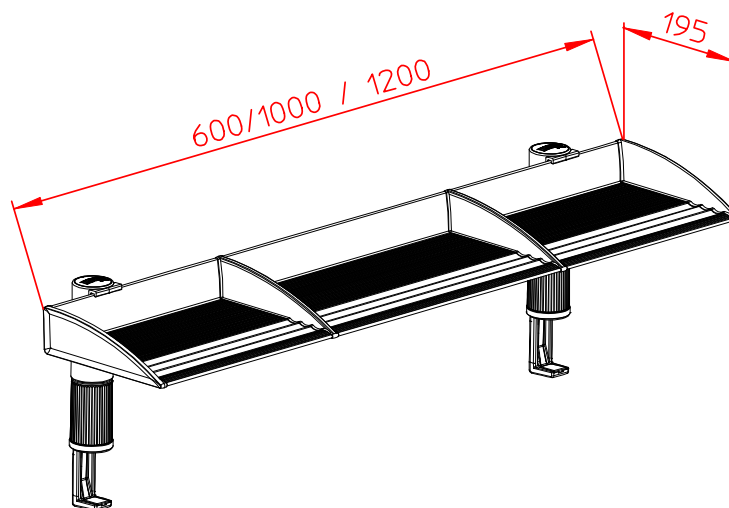

Datenblatt:

750+\*\*0\*+000

BoardMaster 60 / 100 / 120 m. UNI 1

max. 10kg

Technische und Design Änderungen vorbehalten!

Technical and design modifications reserved! Stand 24.03.11