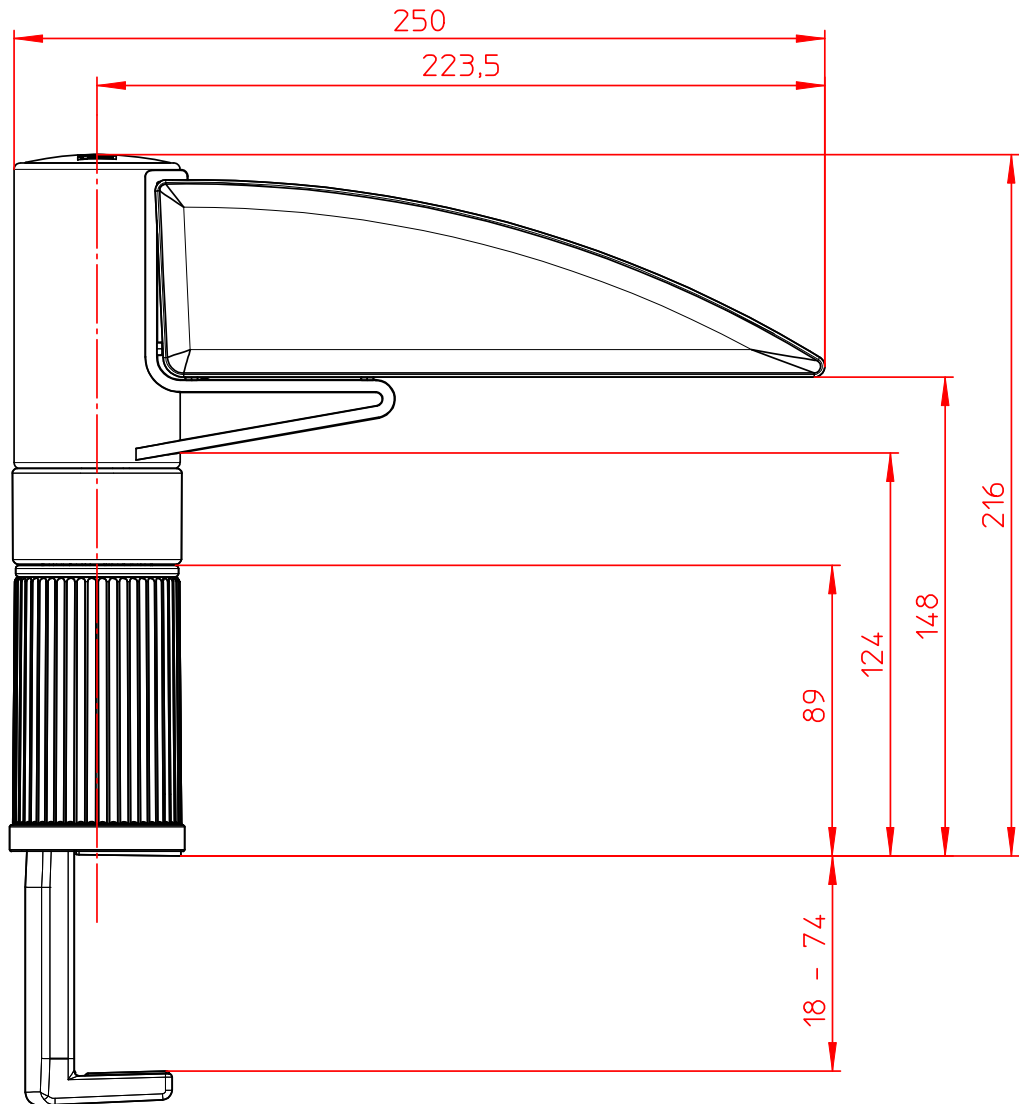

Datenblatt:

750+\*\*0\*+000

BoardMaster 60 / 100 / 120 m. UNI 1

max. 10kg

Technische und Design Änderungen vorbehalten!

Technical and design modifications reserved! Stand 24.03.11