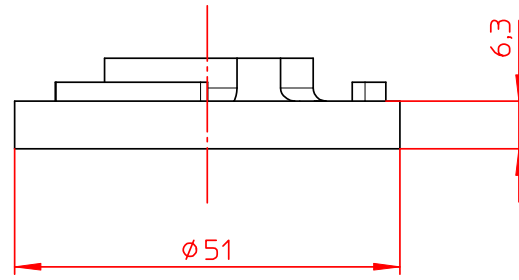

Datenblatt:

795+150*+000

Bef Aufschraubbefestigung leicht

3 Stck. Spanplatten
Schrauben Ø5 x 30