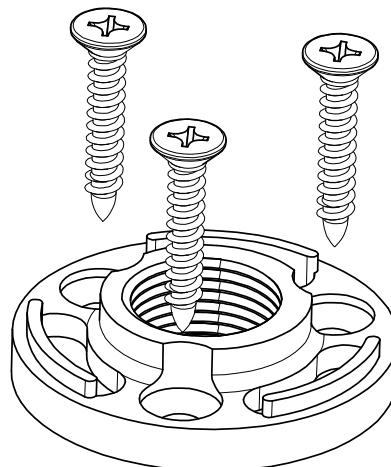

Datenblatt:

795+150*+000

Bef Aufschraubbefestigung leicht

3 Stck. Spanplatten
Schrauben Ø5 x 30