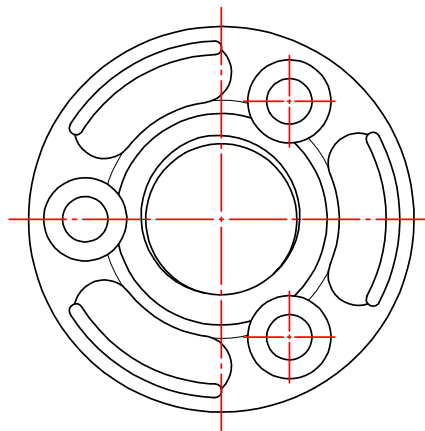

Datenblatt:

795+150*+000

Bef Aufschraubbefestigung leicht

3 Stck. Spanplatten
Schrauben Ø5 x 30