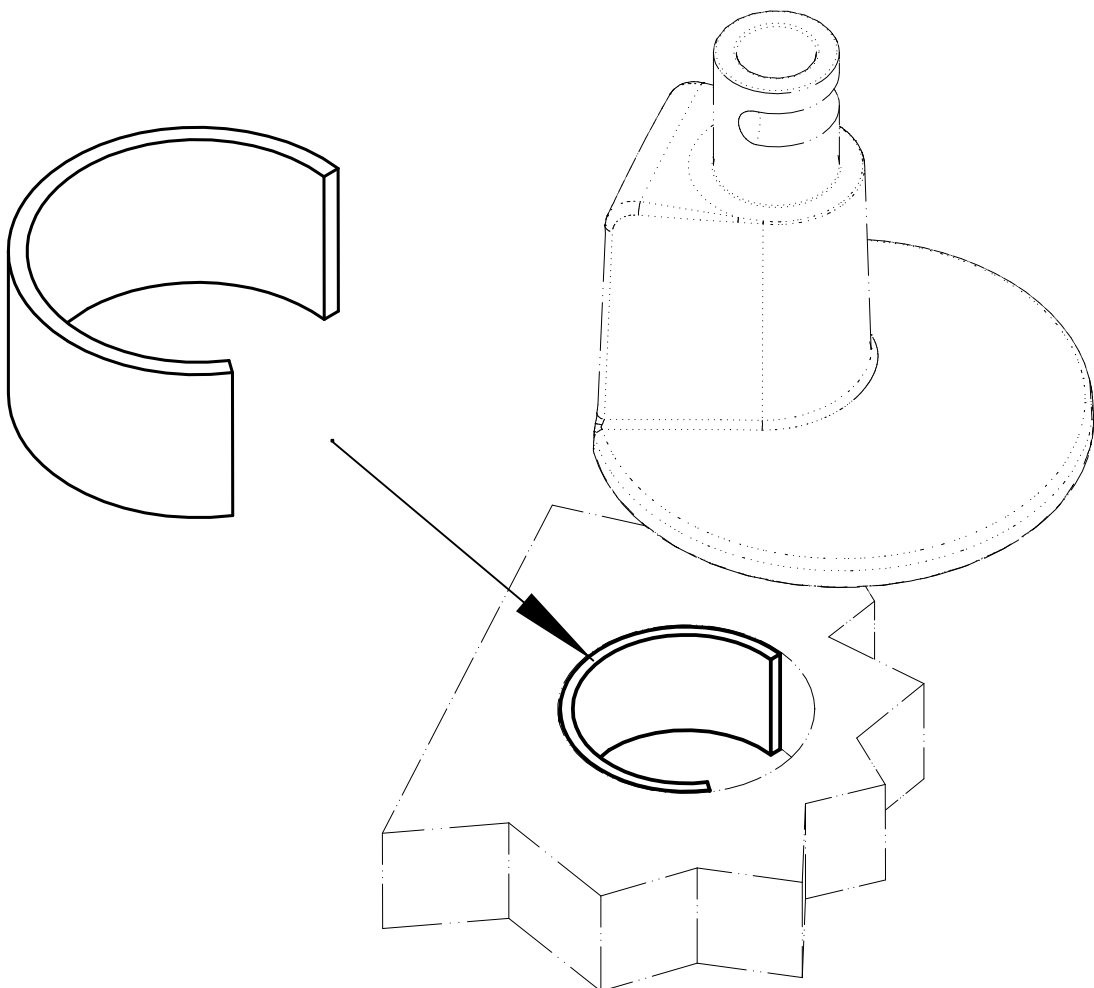

Datenblatt:

DB 795+6090+000 Kabelloch Kantenabdeckung

novus

Technische und Design Änderungen vorbehalten!
Technical and design modifications reserved! 21.11.22

859-2629