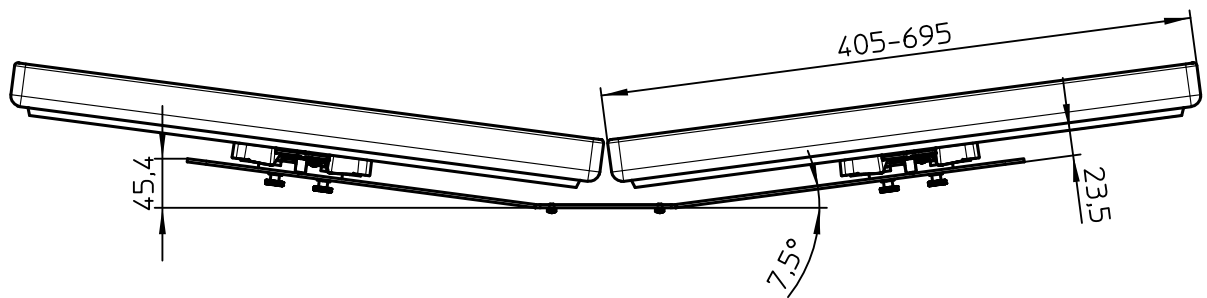

Datenblatt:

DB 795+9075+001 Crossbar basic TSS

TSS

m=2,1 kg

Folgende Angaben entsprechen aktuellen Durchschnittswerten (ohne seitliche Lautsprecher)

| Monitor (16:9) | Monitorbreite |
|----------------|---------------|
| 15 Zoll | ca. 330 |
| 17 Zoll | ca. 380 |
| 19 Zoll | ca. 420 |
| 22 Zoll | ca. 490 |
| 24 Zoll | ca. 530 |
| 27 Zoll | ca. 600 |
| 30 Zoll | ca. 660 |
| 32 Zoll | ca. 710 |