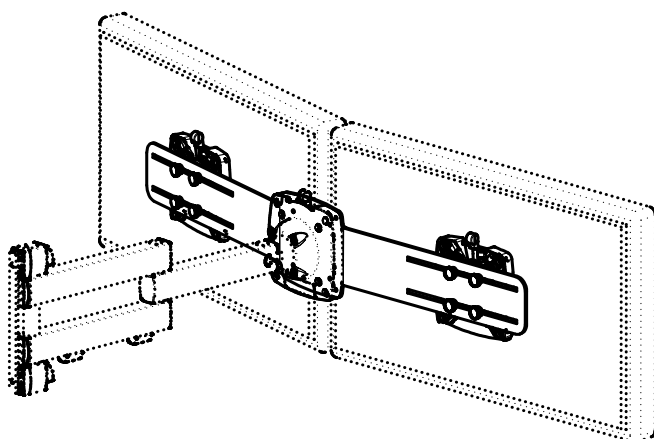

Datenblatt:

DB 795+9075+001 Crossbar basic TSS

TSS

m=2,1 kg

Folgende Angaben entsprechen aktuellen Durchschnittswerten (ohne seitliche Lautsprecher)

| Monitor (16:9) | Monitorbreite |
|----------------|---------------|
| 15 Zoll | ca. 330 |
| 17 Zoll | ca. 380 |
| 19 Zoll | ca. 420 |
| 22 Zoll | ca. 490 |
| 24 Zoll | ca. 530 |
| 27 Zoll | ca. 600 |
| 30 Zoll | ca. 660 |
| 32 Zoll | ca. 710 |