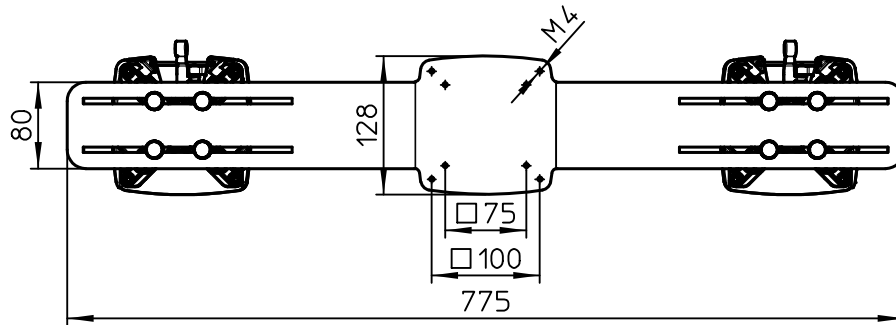

Datenblatt:

DB 795+9075+001 Crossbar basic TSS

TSS

m=2,1 kg

Folgende Angaben entsprechen aktuellen Durchschnittswerten (ohne seitliche Lautsprecher)

| Monitor (16:9) | Monitorbreite |
|----------------|---------------|
| 15 Zoll | ca. 330 |
| 17 Zoll | ca. 380 |
| 19 Zoll | ca. 420 |
| 22 Zoll | ca. 490 |
| 24 Zoll | ca. 530 |
| 27 Zoll | ca. 600 |
| 30 Zoll | ca. 660 |
| 32 Zoll | ca. 710 |