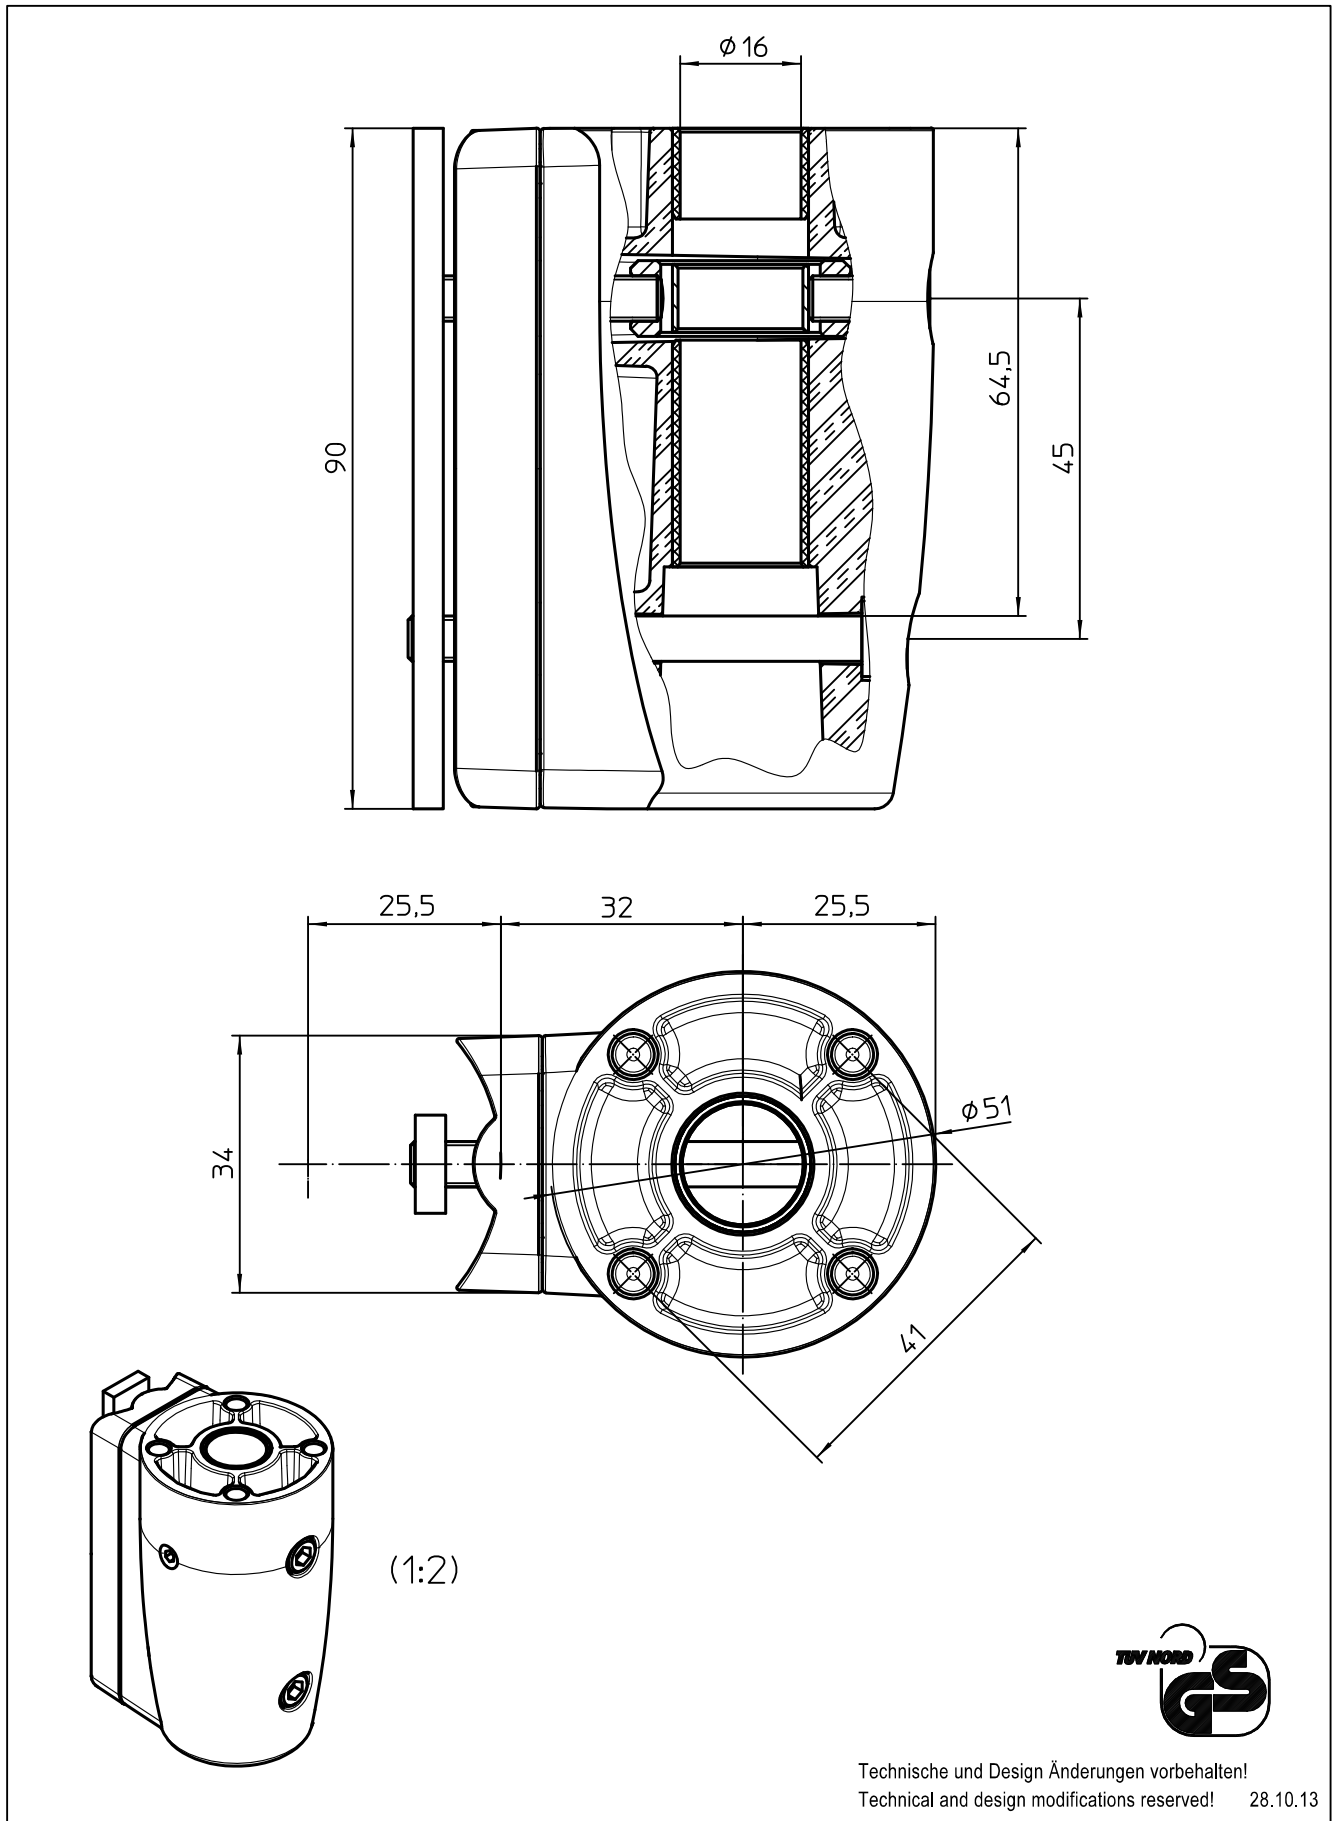

Datenblatt:

DB 796+0829+000 TSS LiftTEC Adapter

Servo

Technische und Design Änderungen vorbehalten!
Technical and design modifications reserved! 28.10.13

859-0680