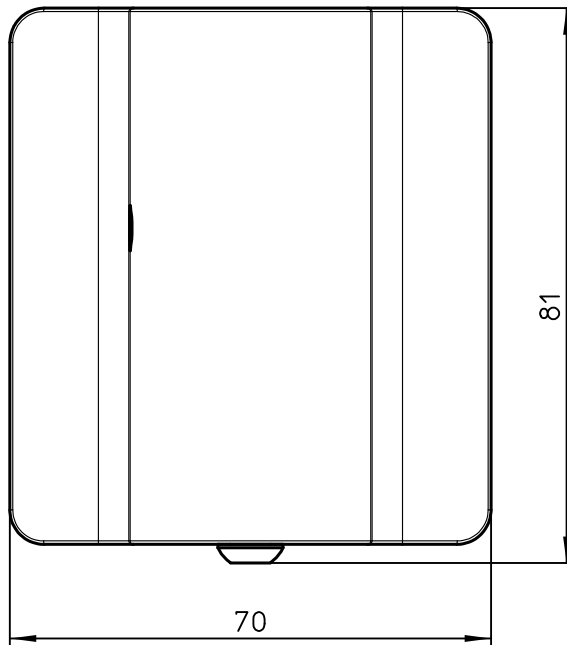

Datenblatt:

DB 798+007*+001 Attenzia Slatwall-Adapter Veyhl V40

BEF-35

novus

Ident.-Nr.	Farbe
798+0078+001	schwarz
798+0079+001	silber

Technische und Design Änderungen vorbehalten!
Technical and design modifications reserved! 17.03.20