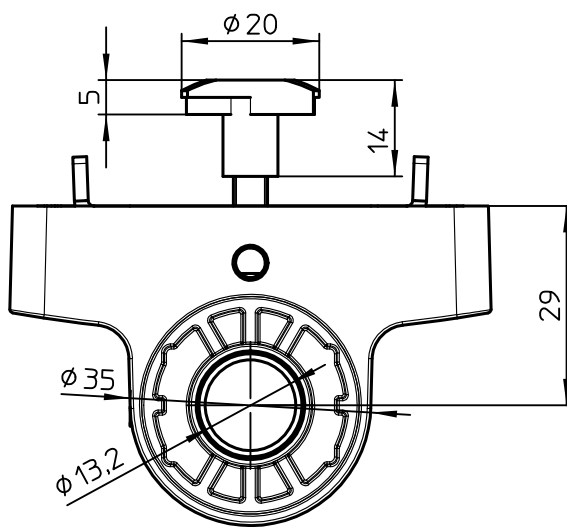

Datenblatt:

DB 798+007*+001 Attenzia Slatwall-Adapter Veyhl V40

BEF-35

novus

Ident.-Nr.	Farbe
798+0078+001	schwarz
798+0079+001	silber

Technische und Design Änderungen vorbehalten!
Technical and design modifications reserved! 17.03.20