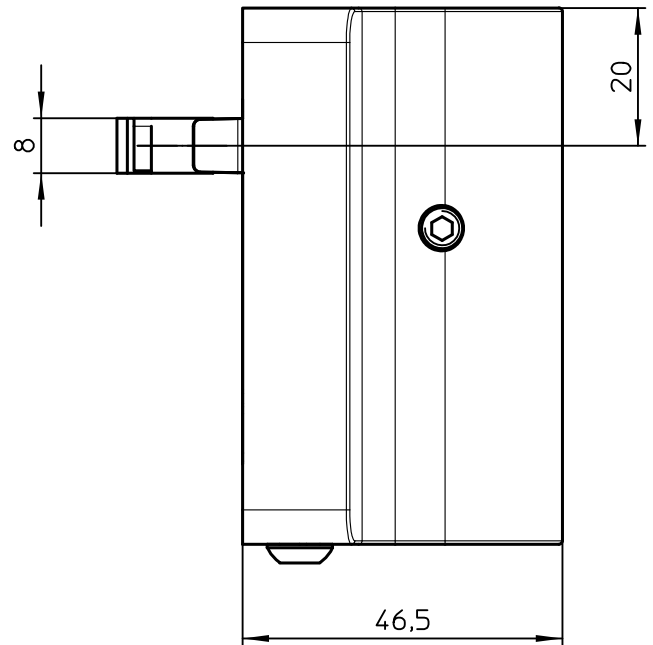

Datenblatt:

DB 798+007*+001 Attenzia Slatwall-Adapter Veyhl V40

BEF-35

novus

Ident.-Nr.	Farbe
798+0078+001	schwarz
798+0079+001	silber

Technische und Design Änderungen vorbehalten!
Technical and design modifications reserved! 17.03.20