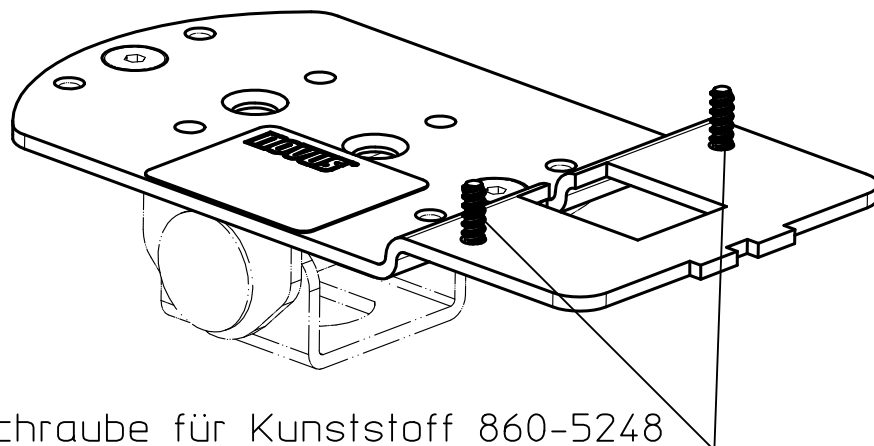

Datenblatt:

DB 851+0035+057 POS connect plate Magellan 1500i
POS

2x Schraube für Kunststoff 860-5248