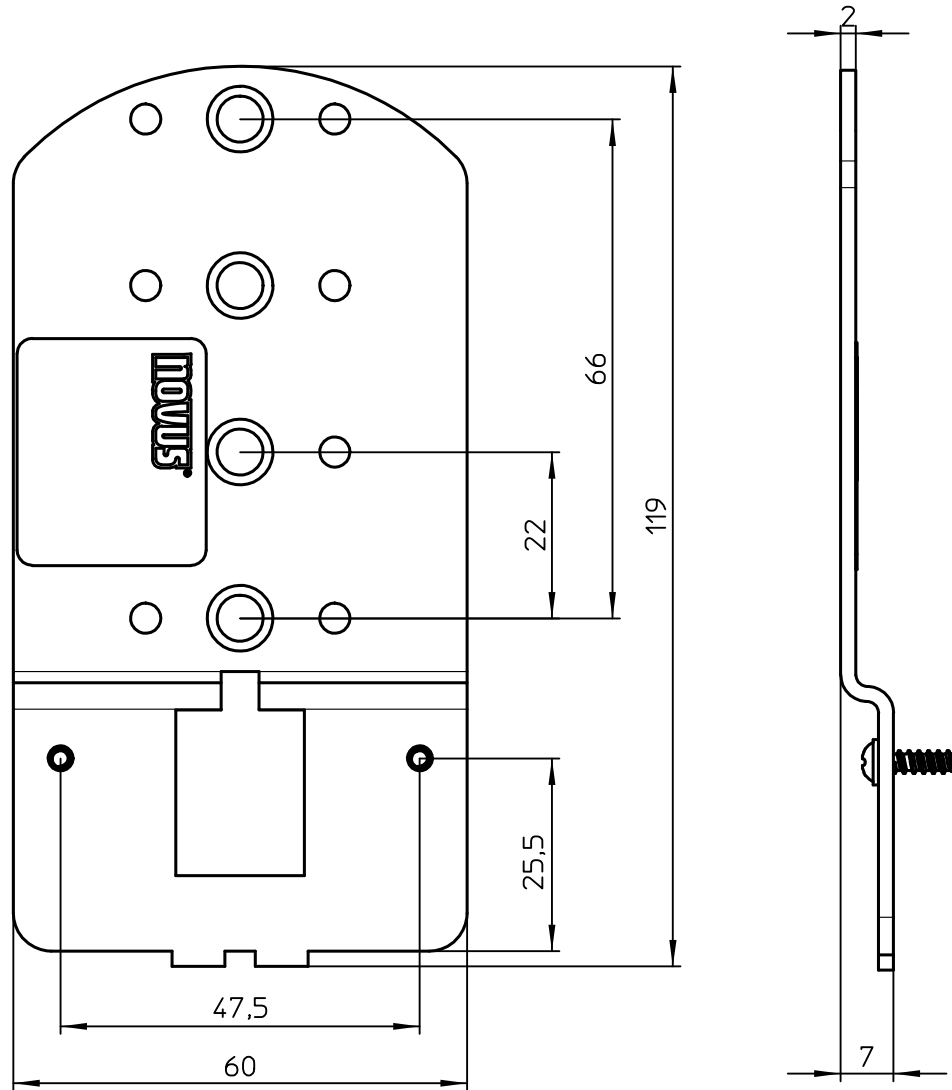

Datenblatt:

DB 851+0035+057 POS connect plate Magellan 1500i
POS

2x Schraube für Kunststoff 860-5248