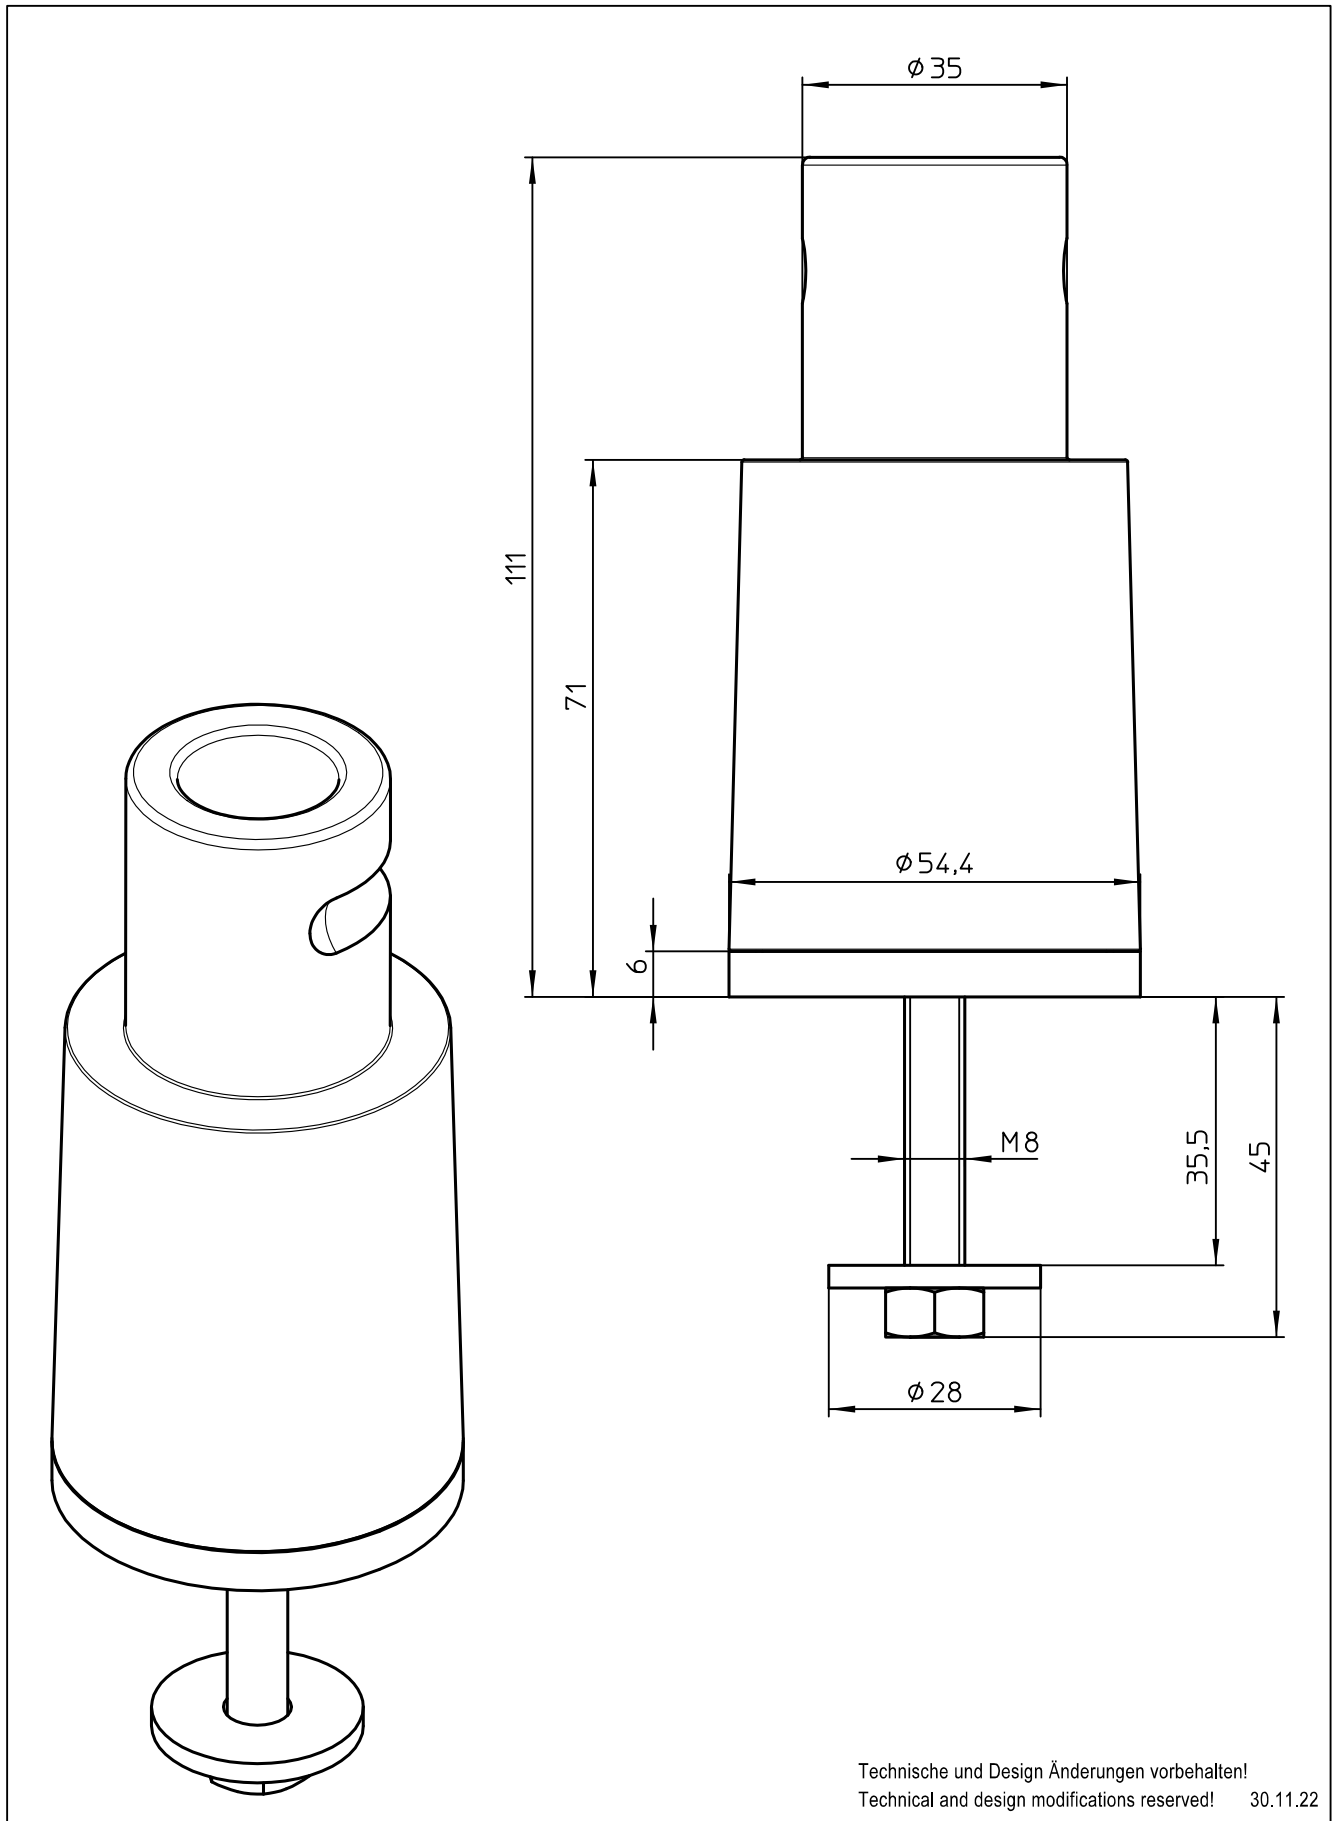

Datenblatt:

DB 899+003*+001 Clu Plus drilling screw fitting

Clu Plus

Technische und Design Änderungen vorbehalten!
Technical and design modifications reserved! 30.11.22

859-2632