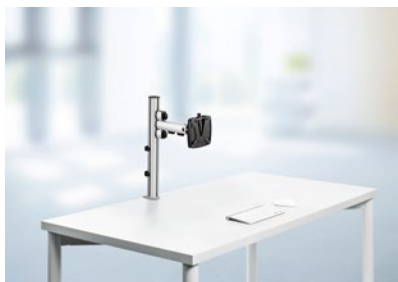

NOVUS Monitorhalterung TSS Single Tragarm

- Das Set für mehr Ergonomie am Arbeitsplatz
- Edles Aluminium-Finish mit eloxierten Oberflächen
- Abziehbare Spanngriffe zur Diebstahlsicherung und Kabelhalter
- Höhe der Säule: 445 mm
- Tischbefestigung mit Systemzwinge 1 für eine Tischplattenstärke von 14-40 mm
- Einfache Monitoranbringung durch QuickRelease passend zum VESA-Standard 75/100
- Belastbarkeit: Monitorgewicht 15 kg, stufenlos höhenverstellbar

Reichweite

250 mm